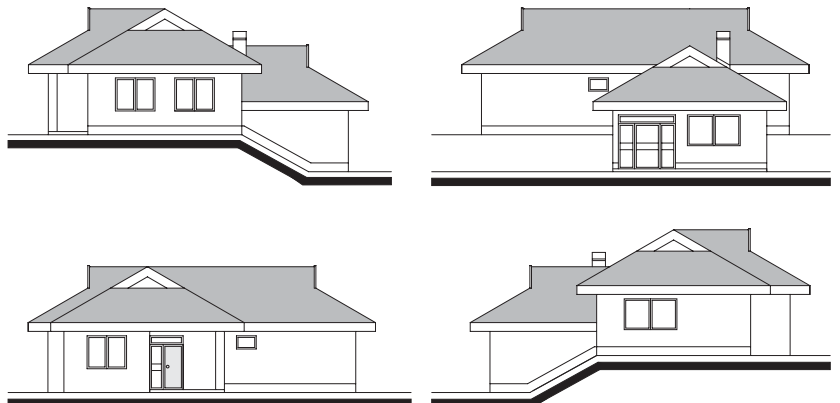

RODINNÝ DOM

DYNAMIC 11450

tel.: 02/ 43 29 46 63, fax.: 02/43 42 06 27, e-mail: sikard@sikard.sk, www.sikard.sk

Sikard Bratislava
s.r.o., Drieňová 34, 82102 Bratislava
Architektonický ateliér

Samostatne stojaci rodinný dom typu bungalov so vzájomne posunutými úrovňami, ktorý vyhovuje potrebám 3-4 člennej rodiny. Určený je najmä na širšie mierne svahovité staveniská s prevýšením oboch horizontov o pol podlažia (smerom nadol od vstupu o cca 150cm). Dom zaručuje komfortný štýl bývania s tromi izbami. Na prízemí domu je situovaná vstupná časť bytu (zádverie) so šatníkom, z nej je prístupná kuchyňa spojená s priestrannou jedálňou. Zvláštnosťou tohoto domu je priestorovo a opticky prepojená denná časť, ktorá nie je na rovnakých horizontoch. Centrom dispozície domu je hala, z ktorej je prístupná o pol podlažie nižšie situovaná obývacia izba alebo nočná časť bytu umiestnená na vstupnom horizonte. Jej súčasťou sú dve hygienické zariadenia + priestor na domáce práce s ÚK. Priamy východ do zelene je navrhnutý z obývacej izby.

Technické údaje :

Počet bytov	1
Počet izieb	3
Obytná plocha	81 m ²
Úžitková plocha	111 m ²
Zastavaná plocha	145 m ²
Obostavaný priestor	613 m ³
Sklon strechy	30°
Cena stavby celkom	98 080 €
- z toho materiál	58 848 €