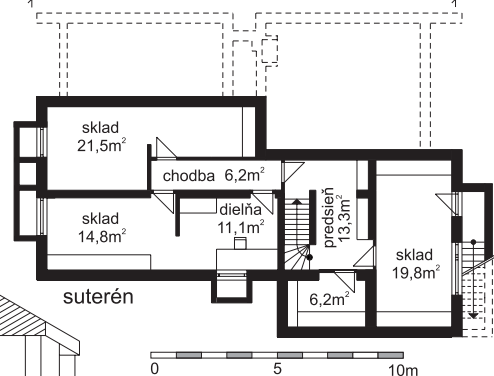

# RODINNÝ DOM HORIZONTÁL 11131

tel.: 02/ 43 29 46 63, fax.: 02/43 42 06 27, e-mail: sikard@sikard.sk, www.sikard.sk

**Sikard** Bratislava  
s.r.o., Drieňová 34, 82102 Bratislava  
Architektonický ateliér

Samostatne stojaci 4 izbový rodinný dom bungalovového typu, vhodný na širšie rovinaté alebo mierne svahovité staveniská. Zastrešený je sedlovou strechou, orientovaný štítom do ulice. Tento typ zastrešenia poskytuje alternatívne využitie podstrešného priestoru podľa potrieb užívateľa. Vstup do domu je situovaný na úrovni prízemnia z bočnej strany v rámci prekrytého podstienku. Byt je situovaný na jednej úrovni, pričom denná časť je oddelená od spálňovej. Na vstupné zádverie nadväzuje obývacia izba, prepojená s jedálňou a kuchyňou. Prepojenie interiéru s exteriérom je navrhnuté z obývacej izby cez prekrytú terasu. Spálňová časť má tri izby a spoločné hygienické zariadenie. Parkovanie je vyriešené ako súčasť domu na prízemí s priamym prechodom do bytu. V základnom riešení je projekt s čiastočným podpivíčením.

## Technické údaje :

Počet bytov	1
Počet izieb	4
Obytná plocha	90 m <sup>2</sup>
Úžitková plocha	234 m <sup>2</sup>
Zastavaná plocha	185 m <sup>2</sup>
Obostavaný priestor	1365 m <sup>3</sup>
Sklon strechy	30°
Cena stavby celkom	218 400 €
- z toho materiál	131 040 €