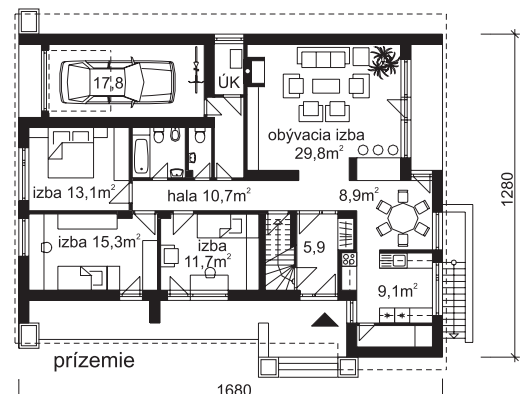

# RODINNÝ DOM HORIZONTÁL 11131

tel.: 02/ 43 29 46 63, fax.: 02/43 42 06 27, e-mail: sikard@sikard.sk, www.sikard.sk

**Sikard** Bratislava  
s.r.o., Drieňová 34, 82102 Bratislava  
Architektonický ateliér

Samostatne stojaci 4 izbový rodinný dom bungalovového typu, vhodný na širšie rovinaté alebo mierne svahovité staveniská. Zastrešený je sedlovou strechou, orientovaný štítom do ulice. Tento typ zastrešenia poskytuje alternatívne využitie podstrešného priestoru podľa potrieb užívateľa. Vstup do domu je situovaný na úrovni prízemnia z bočnej strany v rámci prekrytého podstienku. Byt je situovaný na jednej úrovni, pričom denná časť je oddelená od spálňovej. Na vstupné zádverie nadväzuje obývacia izba, prepojená s jedálňou a kuchyňou. Prepojenie interiéru s exteriérom je navrhnuté z obývacej izby cez prekrytú terasu. Spálňová časť má tri izby a spoločné hygienické zariadenie. Parkovanie je vyriešené ako súčasť domu na prízemí s priamym prechodom do bytu. V základnom riešení je projekt s čiastočným podpivíčením.

## Technické údaje :

Počet bytov	1
Počet izieb	4
Obytná plocha	90 m <sup>2</sup>
Úžitková plocha	234 m <sup>2</sup>
Zastavaná plocha	185 m <sup>2</sup>
Obostavaný priestor	1365 m <sup>3</sup>
Sklon strechy	30°
Cena stavby celkom	218 400 €
- z toho materiál	131 040 €