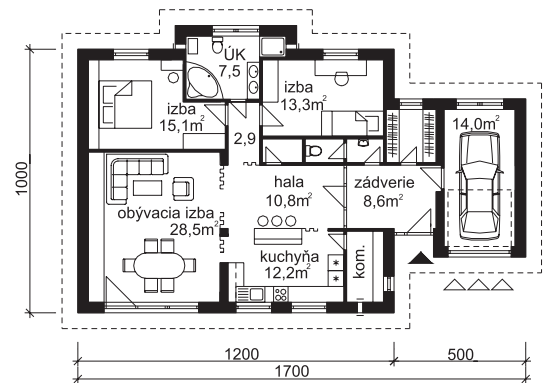

RODINNÝ DOM HORIZONTÁL 11306

tel.: 02/ 43 29 46 63, fax.: 02/43 42 06 27, e-mail: sikard@sikard.sk, www.sikard.sk

Sikard Bratislava
s.r.o., Drieňová 34, 82102 Bratislava
Architektonický ateliér

Samostatne stojaci 3 izbový rodinný dom bungalového typu s polovalbovou strechou, strednej veľkostnej kategórie s garážou. Dom je vhodný na širšie rovinaté staveniská pre 3-4 člennú rodinu. Ide o dvojspáľňový dom s bohaté dimenzovaným príslušenstvom. Obytné prízemie domu tvorí denná časť, prístupná zo zádveria so šatníkom, hygienickým zariadením a priamym prechodom z garáže. Hala, súčasť dennej časti domu, je opticky prepojená s obývacou izbou, kuchyňou a jedálňou, a tým tvorí príjemnú modernú a zároveň otvorenú dispozíciu. Do nočnej časti domu sa vstupuje z predsieni, prepojenej s obytnou halou. Nachádza sa tu spoločné hygienické zariadenie a dve izby. V základnom riešení je projekt rodinného domu navrhnutý bez suterénu, ale po dohode s investorom je možné ho doprojektovať.

prízemie

0 5 10m

s odporúčaná orientácia

Technické údaje :

Počet bytov	1
Počet izieb	3
Obytná plocha	68 m ²
Úžitková plocha	125 m ²
Zastavaná plocha	153 m ²
Obostavaný priestor	872 m ³
Sklon strechy	30°
Cena stavby celkom	139 520 €
- z toho materiál	83 712 €