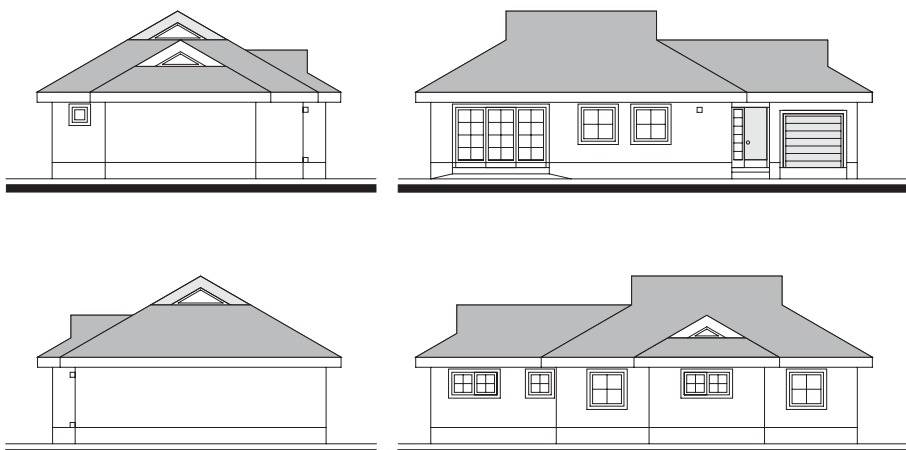

RODINNÝ DOM HORIZONTÁL 11306

tel.: 02/ 43 29 46 63, fax.: 02/43 42 06 27, e-mail: sikard@sikard.sk, www.sikard.sk

Sikard Bratislava
s.r.o., Drieňová 34, 82102 Bratislava
Architektonický ateliér

Samostatne stojaci 3 izbový rodinný dom bungalového typu s polovalbovou strechou, strednej veľkostnej kategórie s garážou. Dom je vhodný na širšie rovinaté staveniská pre 3-4 člennú rodinu. Ide o dvojspáľňový dom s bohaté dimenzovaným príslušenstvom. Obytné prízemie domu tvorí denná časť, prístupná zo zádveria so šatníkom, hygienickým zariadením a priamym prechodom z garáže. Hala, súčasť dennej časti domu, je opticky prepojená s obývacou izbou, kuchyňou a jedálňou, a tým tvorí príjemnú modernú a zároveň otvorenú dispozíciu. Do nočnej časti domu sa vstupuje z predsieni, prepojenej s obytnou halou. Nachádza sa tu spoločné hygienické zariadenie a dve izby. V základnom riešení je projekt rodinného domu navrhnutý bez suterénu, ale po dohode s investorom je možné ho doprojektovať.

prízemie

0 5 10m

s odporúčaná orientácia

Technické údaje :

Počet bytov	1
Počet izieb	3
Obytná plocha	68 m ²
Úžitková plocha	125 m ²
Zastavaná plocha	153 m ²
Obostavaný priestor	872 m ³
Sklon strechy	30°
Cena stavby celkom	139 520 €
- z toho materiál	83 712 €