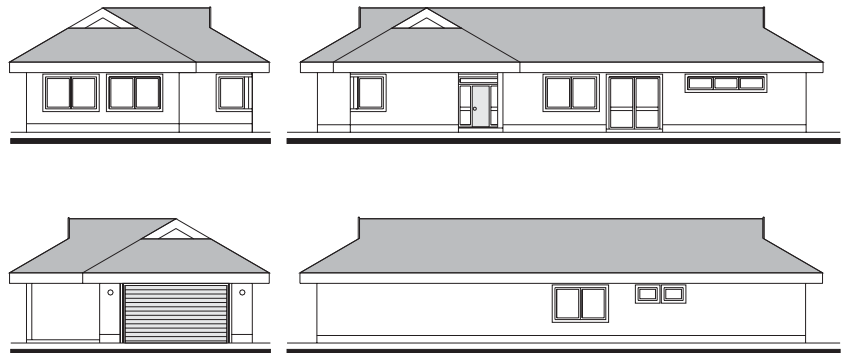

RODINNÝ DOM HORIZONTAL 11312

tel.: 02/ 43 29 46 63, fax.: 02/43 42 06 27, e-mail: sikard@sikard.sk, www.sikard.sk

Sikard Bratislava
s.r.o., Drieňová 34, 82102 Bratislava
Architektonický ateliér

Samostatne stojaci jednopodlažný štvorizbový rodinný dom typu bungalov s dvojgarážou. Rodinný dom je určený aj na úzke rovinaté alebo mierne svahovité pozemky. Rodinný dom spĺňa požiadavky na bývanie pre 3-4 člennú rodinu. Racionálne členený pôdorys je dôsledne rozdelený na dennú a nočnú časť, na jej rozhraní sa nachádza vstup do domu - závetrie, ktoré je zapustené a prekryté strechou. Vstupné zádverie pokračuje ďalej do hala, z ktorej sú prístupné všetky obytné priestory domu. Denná časť bytu pozostáva z trojpriestoru obývacej izby, jedálne a kuchyne so špajzou. Nočná časť bytu pozostáva z troch izieb s kompletným hygienickým príslušenstvom vrátane ÚK. Projektová dokumentácia je spracovaná bez podpivničenia. Na požiadanie ho možno doprojektovať v rozsahu podľa osobitnej objednávky investora.

Technické údaje :

Počet bytov	1
Počet izieb	4
Obytná plocha	76 m ²
Úžitková plocha	147 m ²
Zastavaná plocha	191 m ²
Obostavaný priestor	1012 m ³
Sklon strechy	30°
Cena stavby celkom	161 920 €
- z toho materiál	97 152 €