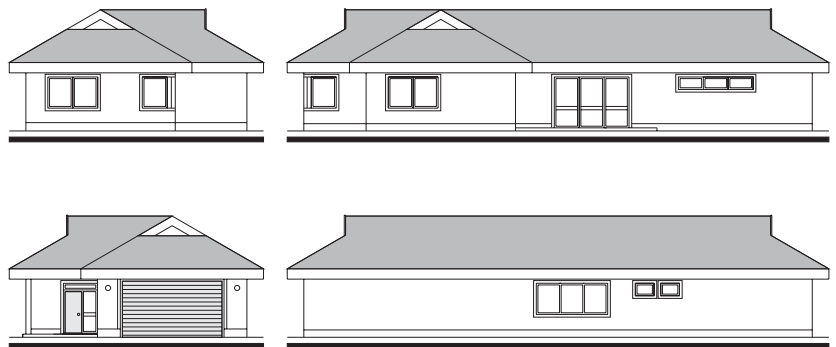

RODINNÝ DOM HORIZONTÁL 11313

tel.: 02/ 43 29 46 63, fax.: 02/43 42 06 27, e-mail: sikard@sikard.sk, www.sikard.sk

Sikard Bratislava
s.r.o., Drieňová 34, 82102 Bratislava
Architektonický ateliér

Samostatne stojaci jednopodlažný štvorizbový rodinný dom typu bungalov s dvojgarážou. Rodinný dom je určený aj na úzke rovinaté alebo mierne svahovité pozemky. Racionálne členený pôdorys je dôsledne rozdelený na dennú a nočnú časť, na jej rozhraní sa nachádza vstupné zádverie so šatníkom, ďalej centrálna hala, z ktorej sú prístupné všetky obytné priestory. Denná časť bytu pozostáva z trojpriestoru obývacej izby, jedálne a kuchyne doplnenej komorou vrátane ÚK. Nočná časť bytu pozostáva z troch izieb s hygienickým príslušenstvom, ktoré svojím rozsahom vyhovujú až 4 člennej rodine. V prípade záujmu existuje možnosť vytvorenia šatníka v centrálnej hale. Projektová dokumentácia je spracovaná bez podpivničenia. Na požiadanie ho možno doprojektovať v rozsahu podľa osobitnej objednávky konkrétneho investora.

Technické údaje :

Počet bytov	1
Počet izieb	4
Obytná plocha	95 m ²
Úžitková plocha	164 m ²
Zastavaná plocha	201 m ²
Obostavaný priestor	1065 m ³
Sklon strechy	30°
Cena stavby celkom	170 400 €
- z toho materiál	102 240 €