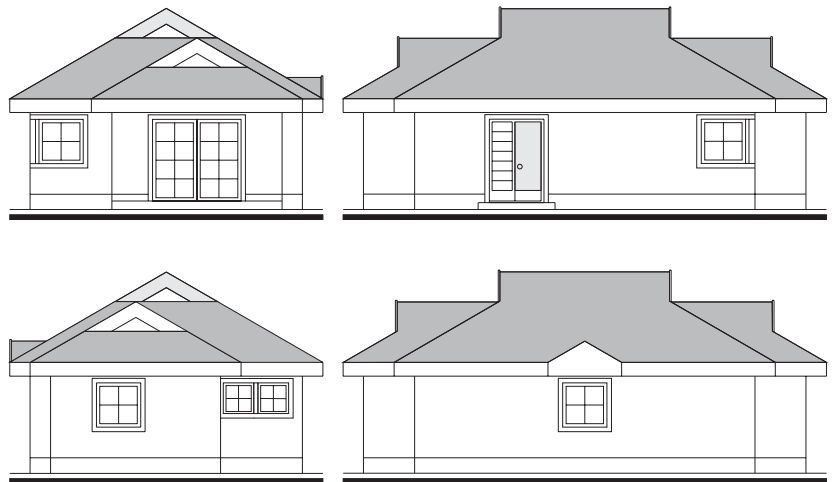

RODINNÝ DOM HORIZONTÁL 11315

tel.: 02/43 29 46 63, fax.: 02/43 42 06 27, e-mail: sikard@sikard.sk, www.sikard.sk

Sikard Bratislava
s.r.o., Drieňová 34, 82102 Bratislava
Architektonický ateliér

Samostatne stojaci úsporne riešený trojizbový jednopodlažný rodinný dom typu bungalov určený na rovinaté alebo mierne svahovité staveniská. Svojim riešením spĺňa potreby 3-4 člennej domácnosti. Vzhľadom na malú šírku pôdorysu možno projekt uplatniť aj na úzkom stavebnom pozemku. Do domu sa vstupuje zo zádveria so šatňovou skriňou, ďalej sa prechádza do dennej alebo nočnej časti bytu. Obývacia izba plní aj funkciu jedálne a je voľne prepojená s kuchyňou, z nej je vyriešené aj prepojenie s exteriérom pomocou otváratej zasklenej steny na terasu. Nočnú časť bytu tvoria dve spálne s hygienickým príslušenstvom + ÚK. Rodinný dom je v základnom riešení navrhnutý bez podpivničenia, na požiadanie ho možno doprojektovať v rozsahu podľa osobitnej objednávky investora tak isto, ako aj vyriešiť garážovanie.

Technické údaje :

Počet bytov	1
Počet izieb	3
Obytná plocha	48 m ²
Úžitková plocha	76 m ²
Zastavaná plocha	95 m ²
Obostavaný priestor	489 m ³
Sklon strechy	30°
Cena stavby celkom	78 240 €
- z toho materiál	46 944 €