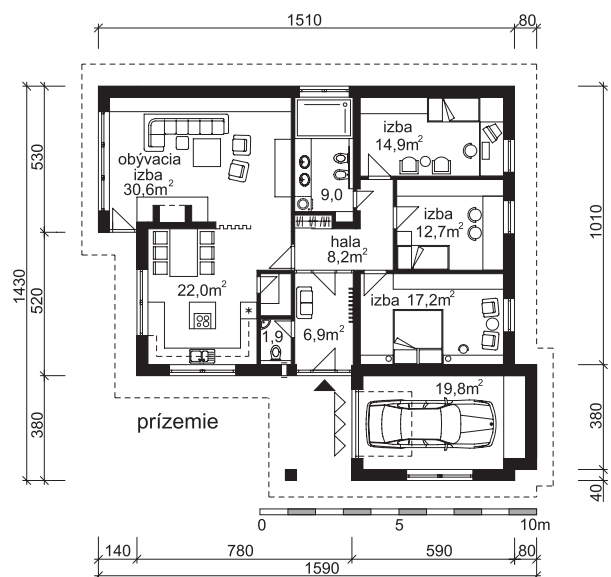

# RODINNÝ DOM HORIZONTÁL 11319

tel.: 02/ 43 29 46 63, fax.: 02/43 42 06 27, e-mail: sikard@sikard.sk, www.sikard.sk

**Sikard** Bratislava  
s.r.o., Drieňová 34, 82102 Bratislava  
Architektonický ateliér

Samostatne stojaci komfortný rodinný dom bungalového typu s plynkou strechou, určený na rovinatú alebo mierne svahovitú staveniská. Orientácia rodinného domu k ulici vzhľadom na to, že súčasť pôdorysu domu tvorí garáž je jednoznačná, v každom prípade si dom takéhoto typu vyžaduje plošne rozľahlejší pozemok. Rodinný dom je navrhnutý v kompaktnom pôdorysnom tvare, ale zároveň je aj členitý, čo vytvára predpoklady pre architektonicky zaujímavé stvárnené priečelia. Vstup do domu je čiastočne zapustený s prekrytím strechou. Celkové dispozičné usporiadanie domu vyhovuje potrebám 4-5 člennej rodiny, pričom pri vstupe je na jednej strane situovaná denná časť bytu - kuchyňa, jedáleň a obývacia izba. Na druhej strane od vstupu sa nachádza nočná časť bytu s tromi spálňami a hygienickým zariadením s ÚK. Rodinný dom je spracovaný bez podpivničenia.

## Technické údaje :

Počet bytov	1
Počet izieb	4
Obytná plocha	106 m <sup>2</sup>
Úžitková plocha	145 m <sup>2</sup>
Zastavaná plocha	176 m <sup>2</sup>
Obostavaný priestor	1021 m <sup>3</sup>
Sklon strechy	30°
Cena stavby celkom	163 360 €
- z toho materiál	98 016 €