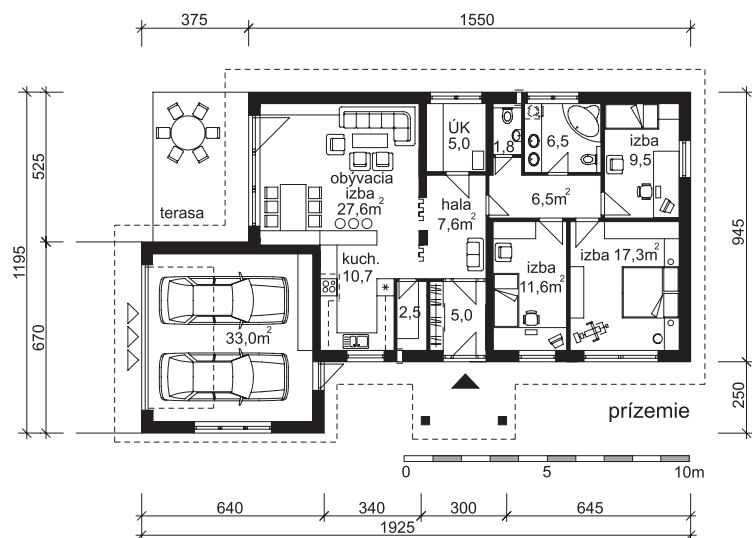

RODINNÝ DOM HORIZONTALÁL 11321

tel.: 02/ 43 29 46 63, fax.: 02/43 42 06 27, e-mail: sikard@sikard.sk, www.sikard.sk

Sikard Bratislava
s.r.o., Drieňová 34, 82102 Bratislava
Architektonický ateliér

Samostatne stojaci komfortný rodinný dom bungalového typu s plytkou strechou, určený na užšie rovinaté alebo mierne svahovité staveniská. Orientácia rodinného domu k ulici vzhľadom na to, že súčasť pôdorysu domu tvorí dvojgaráž je užšou stranou, v každom prípade si dom takéhoto typu vyžaduje plošne rozľahlejší pozemok. Rodinný dom je navrhnutý v kompaktnom pôdorysnom tvare s predsunutou garážou a prekrytím vstupu. Vstupná časť domu je situovaná zhruba uprostred pozdĺžnej fasády, na zádverie nadväzuje hala s komorou (ÚK). Celkové usporiadanie domu vyhovuje potrebám 4-5 člennej rodiny, pričom pri vstupe je na jednej strane denná časť bytu - kuchyňa a obývacia izba s jedálňou. Na druhej strane od vstupu sa nachádza nočná časť s tromi spálňami a príslušenstvom. Rodinný dom je v základnom riešení spracovaný bez podpivničenia.

Technické údaje :

Počet bytov	1
Počet izieb	4
Obytná plocha	81 m ²
Úžitková plocha	145 m ²
Zastavaná plocha	178 m ²
Obostavaný priestor	1056 m ³
Sklon strechy	30°
Cena stavby celkom	168 960 €
- z toho materiál	101 376 €