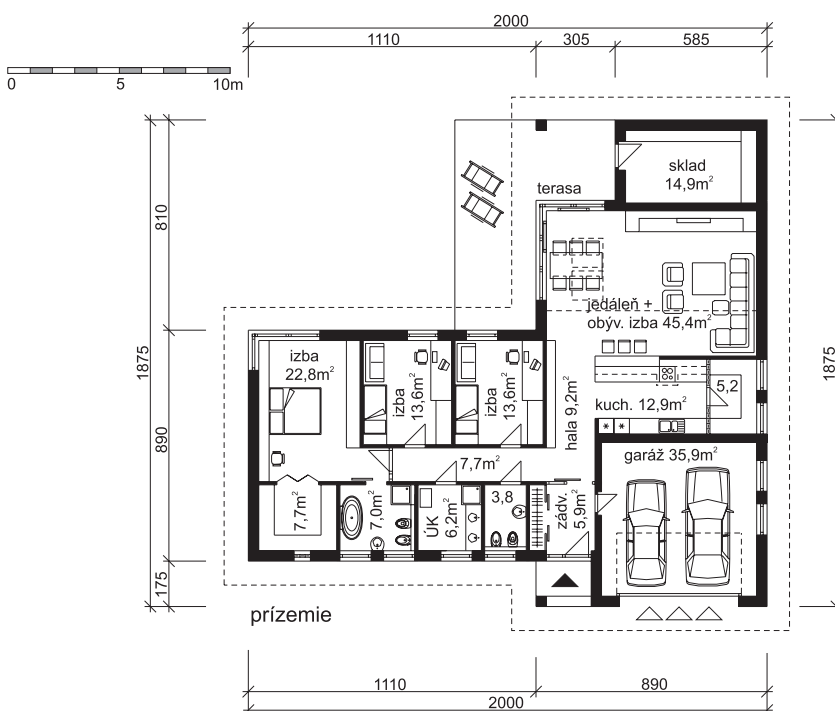

RODINNÝ DOM HORIZONTÁL 11331

tel.: 02/ 43 29 46 63, fax.: 02/43 42 06 27, e-mail: sikard@sikard.sk, www.sikard.sk

Sikard Bratislava
s.r.o., Drieňová 34, 82102 Bratislava
Architektonický ateliér

Samostatne stojaci komfortný 4 izbový rodinný dom bungalovového typu, vhodný prevažne na široké rovinaté stavebné pozemky. Rodinný dom je zastrešený polovalbovou strechou s akcentovaným vstupom spolu s dvojgarážou. Typická pre tento rodinný dom je dispozícia rozvinutá na jednom podlaží, pričom v hlavnom obytnom priestore je podhľad navrhnutý s priehľadom až do krovu. Vstup do domu je zasunutý - tvorí ho zádverie so šatníkom, na ktoré nadväzuje hala, z ktorej sa vstupuje buď do obývacej izby, prepojenej s kuchyňou a jedálňou (špajza) alebo do troch izieb, ktoré majú bohaté nadimenzované hygienické zariadenia. Spálňa má aj svoj vlastný šatník. Východ do záhrady je navrhnutý priamo z obývacej izby cez terasu. V základnom riešení je projekt navrhnutý bez suterénu, súčasťou prízemnia je však k záhrade prislúchajúci príručný sklad.

Technické údaje :

Počet bytov	1
Počet izieb	4
Obytná plocha	113 m ²
Úžitková plocha	211 m ²
Zastavaná plocha	265 m ²
Obostavaný priestor	1439 m ³
Sklon strechy	30°
Cena stavby celkom	230 240 €
- z toho materiál	138 144 €