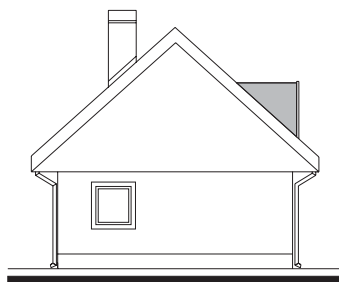

RODINNÝ DOM

SPEKTRUM 11486

tel.: 02/ 43 29 46 63, fax.: 02/43 42 06 27, e-mail: sikard@sikard.sk, www.sikard.sk

Sikard Bratislava
s.r.o., Drieňová 34, 82102 Bratislava
Architektonický ateliér

Samostatne stojaci úsporný jednobytový rodinný dom s obytným podkrovím. Orientácia rodinného domu k ulici v závislosti od šírky pozemku môže byť pri úzkych parcelách štítom do ulice, pri širších odkvapom. Pôdorysne je dom navrhnutý ako kompaktný obdĺžnik so sedlovou strechou v kombinácii s drevenou strieškou - prekrytím vstupu v štítovom priečelí. Pôdorysné usporiadanie domu vyhovuje potrebám 3-4 člennej rodiny, na prízemí je situovaná veľkoryso riešená denná časť bytu (kuchynia s jedálňou, posuvnými dverami oddelená od obývacej izby). V rámci nej je navrhnutá fakultatívne oddeliteľná pracovňa, resp. hobby priestor. Na podkroví sa nachádza nočná časť bytu s tromi izbami, šatníkom a hygienickým zariadením, prístupné sú z haly. Rodinný dom je v základnom riešení navrhnutý bez podpivničenia a garáže, je obdobou SPEKTRUM 11186.

Technické údaje :

Počet bytov	1
Počet izieb	4
Obytná plocha	78 m ²
Úžitková plocha	126 m ²
Zastavaná plocha	80 m ²
Obostavaný priestor	560 m ³
Sklon strechy	42°
Cena stavby celkom	89 600 €
- z toho materiál	53 760 €