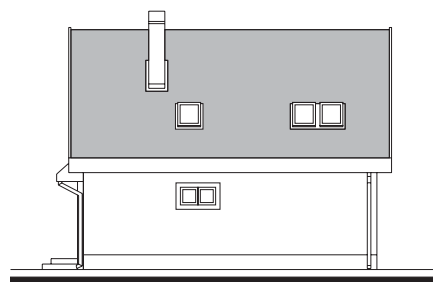

RODINNÝ DOM

SPEKTRUM 11486

tel.: 02/ 43 29 46 63, fax.: 02/43 42 06 27, e-mail: sikard@sikard.sk, www.sikard.sk

Sikard Bratislava
s.r.o., Drieňová 34, 82102 Bratislava
Architektonický ateliér

Samostatne stojaci úsporný jednobytový rodinný dom s obytným podkrovím. Orientácia rodinného domu k ulici v závislosti od šírky pozemku môže byť pri úzkych parcelách štítom do ulice, pri širších odkvapom. Pôdorysne je dom navrhnutý ako kompaktný obdĺžnik so sedlovou strechou v kombinácii s drevenou strieškou - prekrytím vstupu v štítovom priečelí. Pôdorysné usporiadanie domu vyhovuje potrebám 3-4 člennej rodiny, na prízemí je situovaná veľkoryso riešená denná časť bytu (kuchynia s jedálňou, posuvnými dverami oddelená od obývacej izby). V rámci nej je navrhnutá fakultatívne oddeliteľná pracovňa, resp. hobby priestor. Na podkroví sa nachádza nočná časť bytu s tromi izbami, šatníkom a hygienickým zariadením, prístupné sú z haly. Rodinný dom je v základnom riešení navrhnutý bez podpivničenia a garáže, je obdobou SPEKTRUM 11186.

Technické údaje :

Počet bytov	1
Počet izieb	4
Obytná plocha	78 m ²
Úžitková plocha	126 m ²
Zastavaná plocha	80 m ²
Obostavaný priestor	560 m ³
Sklon strechy	42°
Cena stavby celkom	89 600 €
- z toho materiál	53 760 €