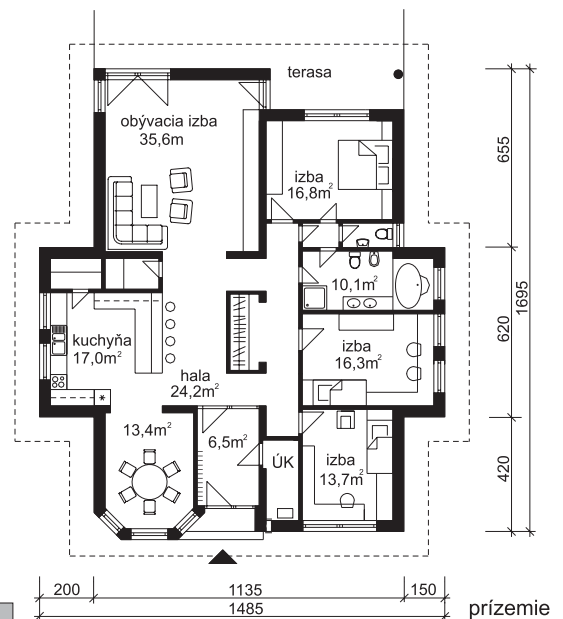

RODINNÝ DOM HORIZONTALÁL 11300

tel.: 02/ 43 29 46 63, fax.: 02/43 42 06 27, e-mail: sikard@sikard.sk, www.sikard.sk

Sikard Bratislava
s.r.o., Drieňová 34, 82102 Bratislava
Architektonický ateliér

Samostatne stojaci prízemný rodinný dom bungalového typu s 5 izbami je vhodný na rovinaté alebo mierne svahovité staveniská. Vstup do domu je umiestnený centrálne, pričom sa cez zádverie vstupuje priamo do priestrannej haly, do ktorej je orientovaná denná časť - kuchyňa s jedálňou a obývacia izba. Súčasťou haly je šatník, sklad a špajza pri kuchyni. Z obývacej izby je cez terasu priamy východ do záhrady. Okrem priestorovo bohato dimenzovanej dennej časti má tento pohodlný rodinný dom v rámci nočnej časti tri ďalšie izby so spoločným hygienickým vybavením. V základnom riešení projekt neobsahuje suterén (možno ho doprojektovať). Miestnosť s technickým vybavením je prístupná zo zádveria. Parkovanie pre automobily je možné vyriešiť formou prístrešku pri dome, alebo ako samostatný objekt garáže v rámci pozemku.

Technické údaje :

Počet bytov	1
Počet izieb	5
Obytná plocha	101 m ²
Úžitková plocha	167 m ²
Zastavaná plocha	207 m ²
Obostavaný priestor	1230 m ³
Sklon strechy	30°
Cena stavby celkom	196 800 €
- z toho materiál	118 080 €