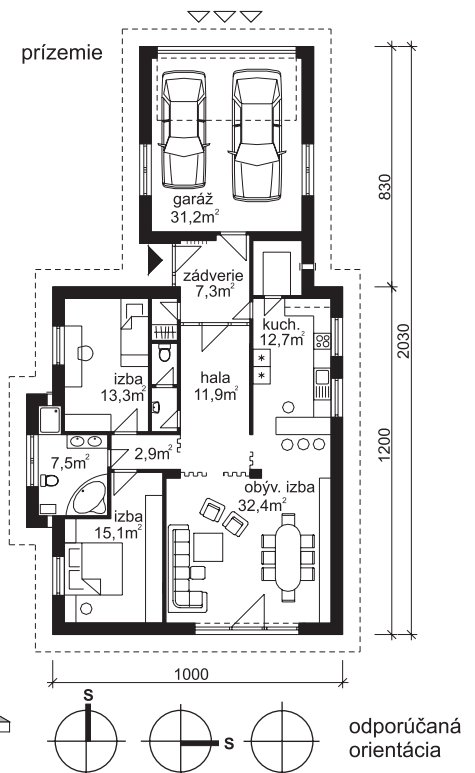

RODINNÝ DOM HORIZONTÁL 11307

tel.: 02/ 43 29 46 63, fax.: 02/43 42 06 27, e-mail: sikard@sikard.sk, www.sikard.sk

Sikard Bratislava
s.r.o., Drieňová 34, 82102 Bratislava
Architektonický ateliér

Samostatne stojaci rodinný dom bungalového typu s polovalbovou strechou, strednej veľkostnej kategórie s dvojgarážou. Dom je určený na užšie rovinaté stavebné pozemky s nízkou okolitou zástavbou. Ide o dvojspáľňový dom na jednom podlaží. Určený pre 3-4 člennú rodinu. Má bohaté dimenzované príslušenstvo. Prízemie domu tvorí denná časť, prístupná zo zádveria s priamym prechodom aj z garáže a nočná časť. Z haly, opticky prepojenej s obývacou izbou, kuchyňou a jedálňou je možný priamy prechod aj do nočnej časti domu. Tvorí ju spoločné hygienické zariadenie a dve izby. V prípade, ak sa podstrešný priestor domu nevyužije na doplnkové funkcie domu (sklad, fitness a pod.) je možné v niektorých priestoroch podhľad profilovať v šikmej rovine alebo nechať obytný priestor prebiehať cez dve podlažia. V základnom riešení je projekt rodinného domu navrhnutý bez suterénu, ale po dohode s investorom ho možno doprojektovať.

Technické údaje :

Počet bytov	1
Počet izieb	3
Obytná plocha	73 m ²
Úžitková plocha	139 m ²
Zastavaná plocha	172 m ²
Obostavaný priestor	977 m ³
Sklon strechy	30°
Cena stavby celkom	4 494 000 Sk
- z toho materiál	2 697 000 Sk